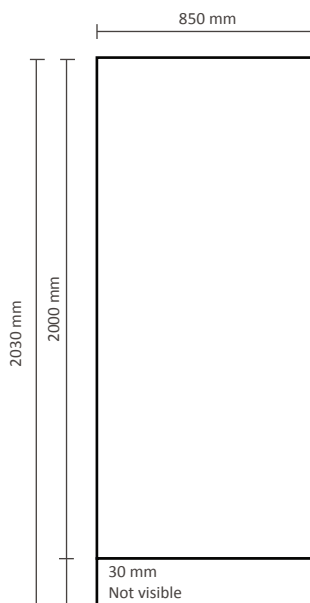

Roll-Up Basic PRO

Graphical specifications

60x200cm (DRUBP1-60)

80x200cm (DRUBP1-80)

85x200cm (DRUBP1-85)

100x200cm (DRUBP1-100)