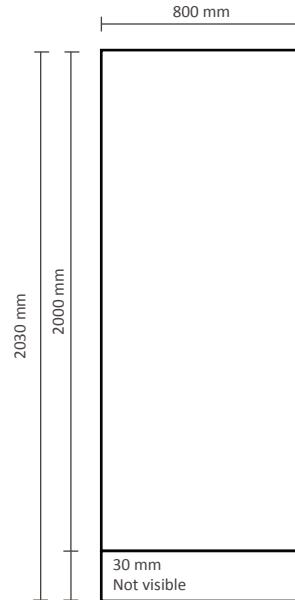

Roll-Up Basic PRO

Graphical specifications

60x200cm (DRUBP1-60)

80x200cm (DRUBP1-80)

85x200cm (DRUBP1-85)

100x200cm (DRUBP1-100)