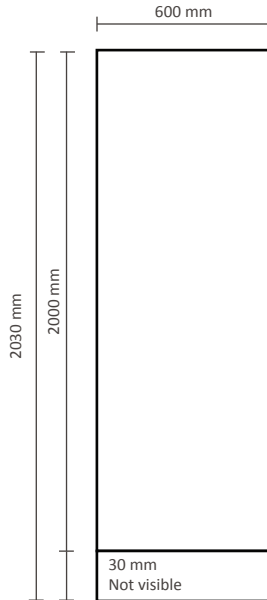

Roll-Up Basic PRO

Graphical specifications

60x200cm (DRUBP1-60)

80x200cm (DRUBP1-80)

85x200cm (DRUBP1-85)

100x200cm (DRUBP1-100)